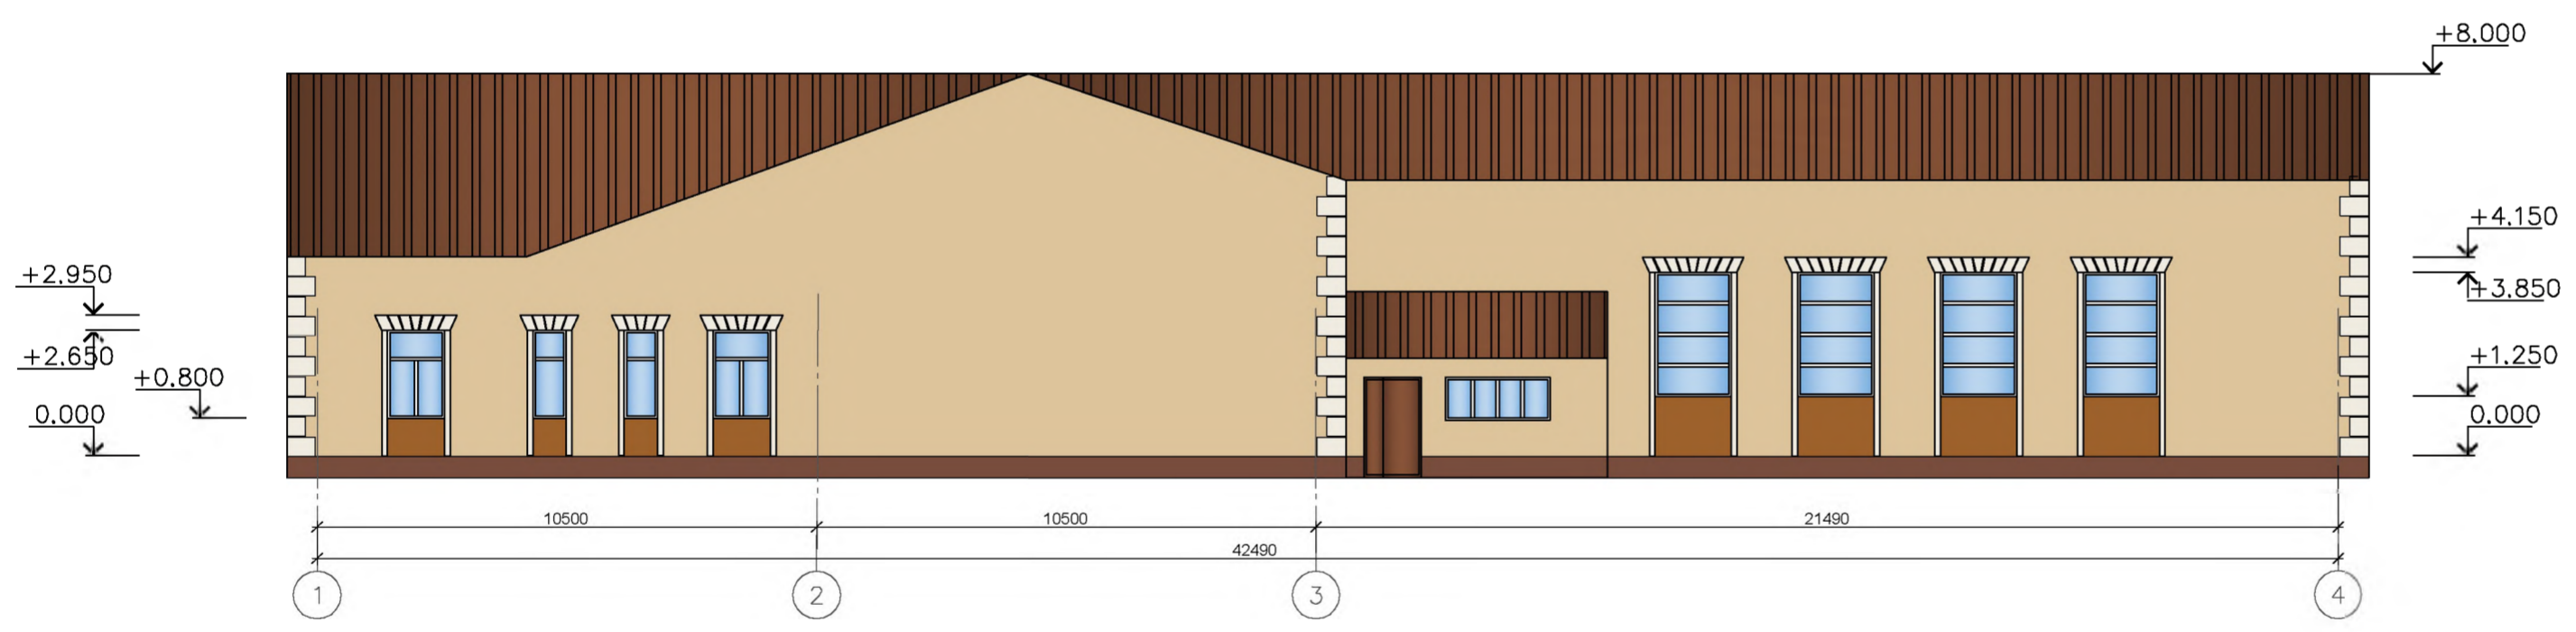

Фасад 1 - 4

Фасад 4 - 1