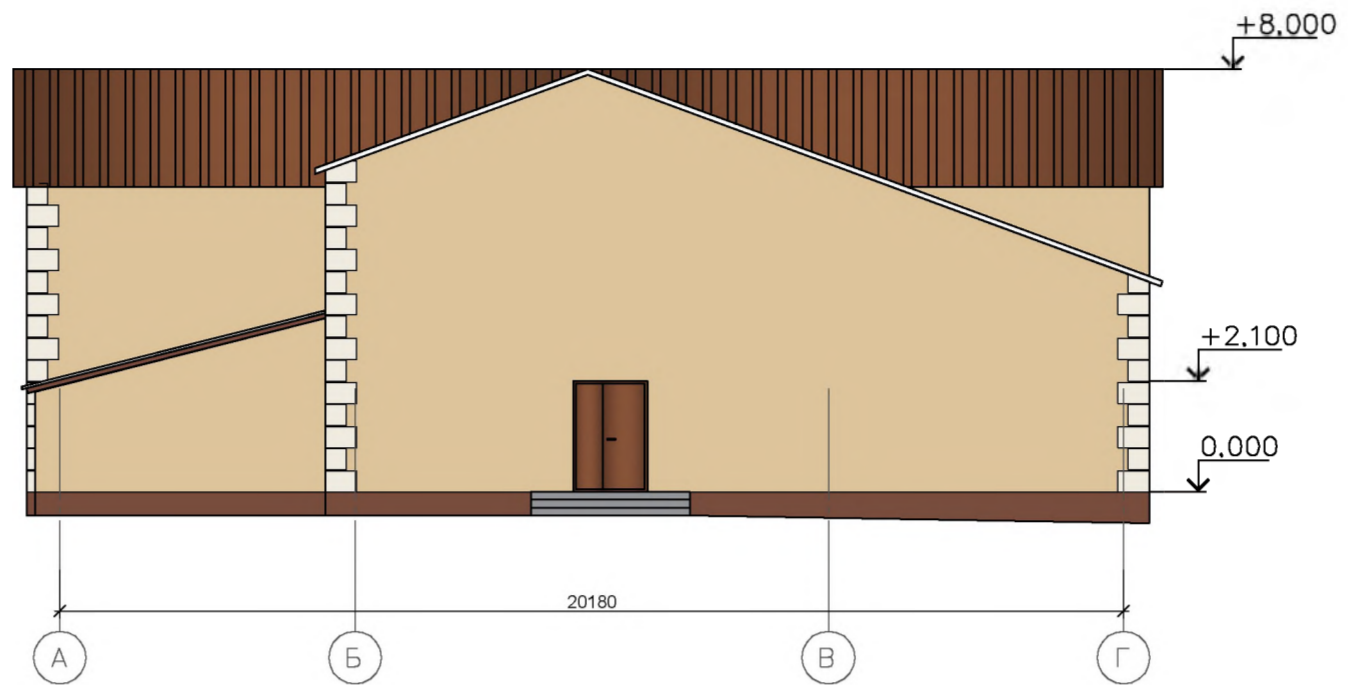

Фасад А - Г

Ведомость отделки фасадов

№ п/п	Вид отделки	Площадь отделки м²	Обознач. типа отделки на фасаде	Примечание № кодера по (RAL-1-classic) фасадной системы СЛИС по номерам фирмы изготовителя
1	2	3	4	5
1	Системы фасадные теплоизоляционные композиционные «Bergauf Teshpologu» с наружными штукатурными слоями, теплоизоляционными слоями из минеральной ваты толщиной 50мм, от отм. 0,000	590,0		1015 (молочно-бежевый)
2	Системы фасадные теплоизоляционные композиционные «Bergauf Teshpologu» с наружными штукатурными слоями, теплоизоляционными слоями из минеральной ваты толщиной 50мм, от отм. 0,000	24,0		8001 (коричневый)
3	Системы фасадные теплоизоляционные композиционные «Bergauf Teshpologu» с наружными штукатурными слоями, теплоизоляционными слоями из минеральной ваты толщиной 50мм + 20 мм ЭППС, для выполнения декоративных элементов	80,0		9010 (белый)
4	Системы фасадные теплоизоляционные композиционные «Bergauf Teshpologu» с наружными штукатурными слоями, теплоизоляционными слоями из ЭППС толщиной 50мм, ниже отм. 0,000	45,0		8002 (темно коричневый)

примечание:
- декоративную штукатурку выполнять по типу "короед".

Исполнено
Подпись и дата
Масштаб

221.2021 - АС					
«Капитальный ремонт фасада и крыльца Троицкого дома культуры расположенного по адресу: 623530 Свердловская область, Богдановичский район, с. Троицкое, ул. Ленина, 194А».					
Изм.	Кол.ч.	Лист	№ док	Подпись	Дата
Раздел АС				Стадия	Лист
				Р	4
Н. контр.					09.21
Проев.	Гарифуллин				09.21
Разраб.	Самандаров				09.21
Цветовое решение фасадов				ООО "ПИК"	
				Формат А1