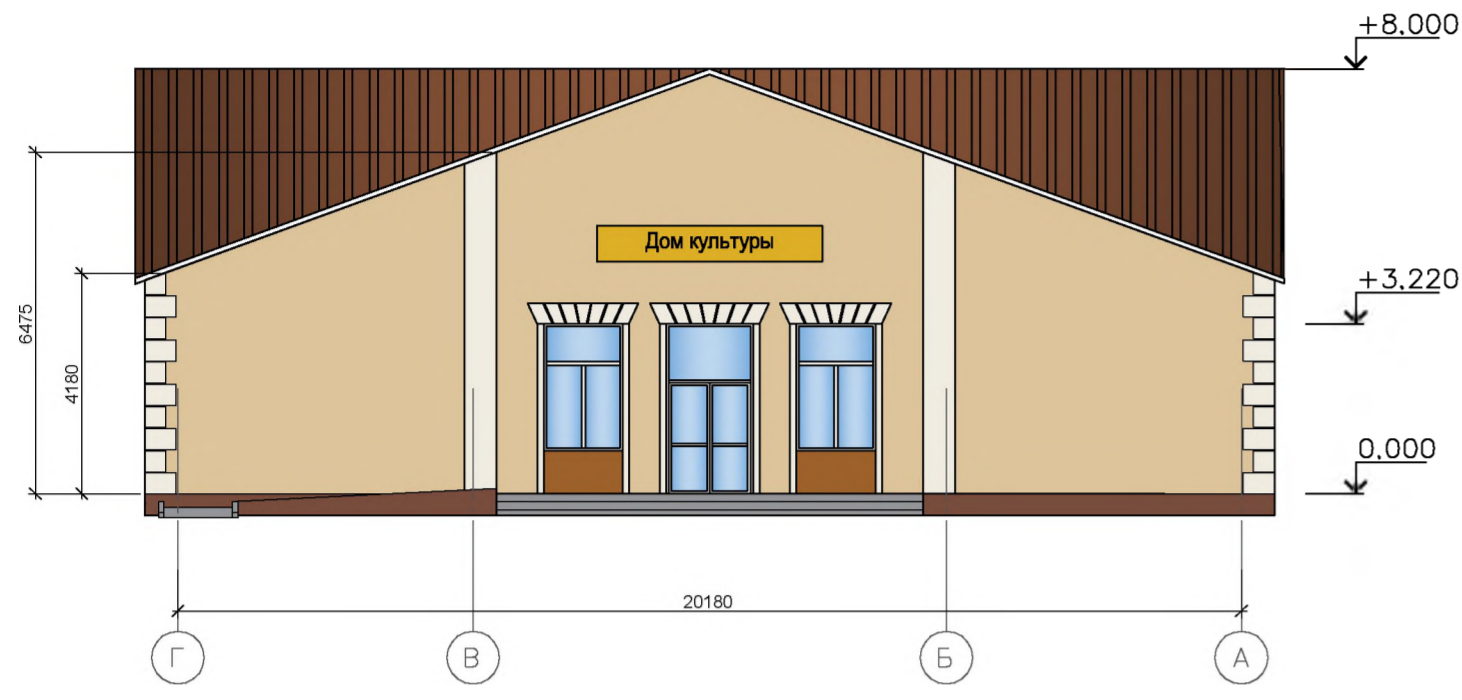

Фасад Г - А

Ведомость отделки фасадов

№ п/п	Вид отделки	Площадь отделки м²	Обознач. типа отделки на фасаде	Примечание № кодера по (RAL-1-classic) фасадной системы СЛИС по номерам фирмы изготовителя
1	2	3	4	5
1	Системы фасадные теплоизоляционные композиционные «Bergauf Teshpologu» с наружными штукатурными слоями, теплоизоляционными слоями из минеральной ваты толщиной 50мм, от отм. 0,000	590,0		1015 (молочно-бежевый)
2	Системы фасадные теплоизоляционные композиционные «Bergauf Teshpologu» с наружными штукатурными слоями, теплоизоляционными слоями из минеральной ваты толщиной 50мм, от отм. 0,000	24,0		8001 (коричневый)
3	Системы фасадные теплоизоляционные композиционные «Bergauf Teshpologu» с наружными штукатурными слоями, теплоизоляционными слоями из минеральной ваты толщиной 50мм + 20 мм ЭППС, для выполнения декоративных элементов	80,0		9010 (белый)
4	Системы фасадные теплоизоляционные композиционные «Bergauf Teshpologu» с наружными штукатурными слоями, теплоизоляционными слоями из ЭППС толщиной 50мм, ниже отм. 0,000	45,0		8002 (темно коричневый)

примечание:
- декоративную штукатурку выполнять по типу "короед".

Исполнено
Подпись и дата
Масштаб

221.2021 - АС					
«Капитальный ремонт фасада и крыльца Троицкого дома культуры расположенного по адресу: 623530 Свердловская область, Богдановичский район, с. Троицкое, ул. Ленина, 194А».					
Изм.	Кол.ч.	Лист	№ док	Подпись	Дата
Раздел АС				Стадия	Лист
				Р	4
Н. контр.					09.21
Проев.	Гарифуллин				09.21
Разраб.	Самандаров				09.21
Цветовое решение фасадов				ООО "ПИК"	
				Формат А1