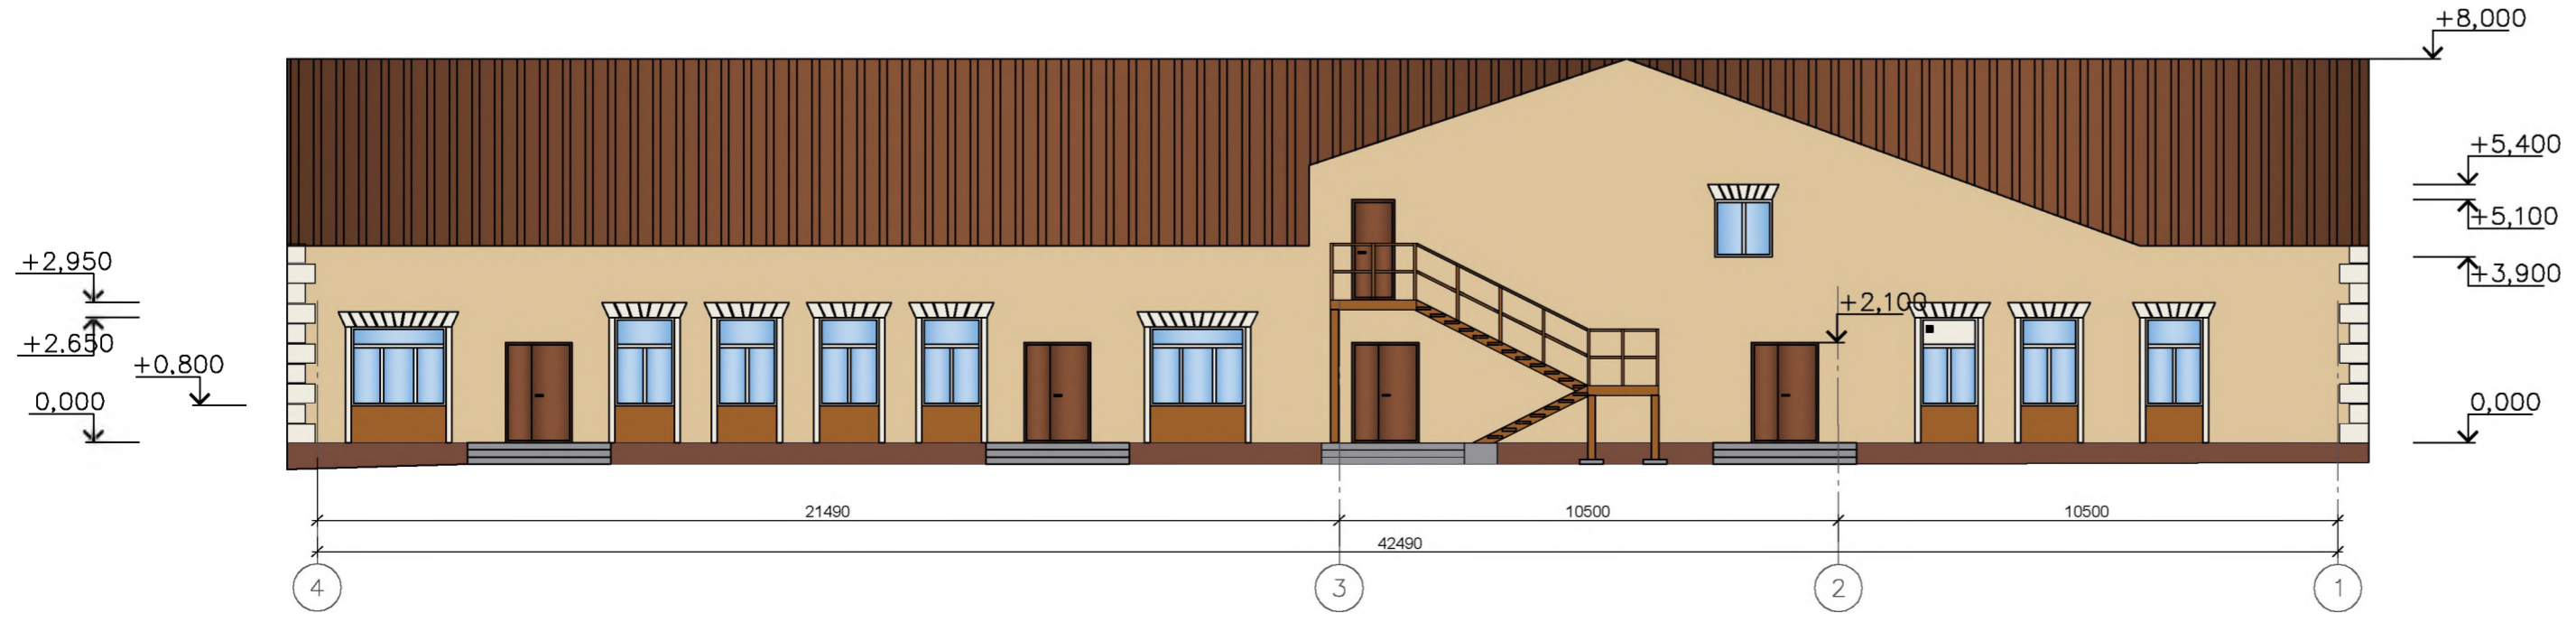

Фасад 4 - 1

Ведомость отделки фасадов